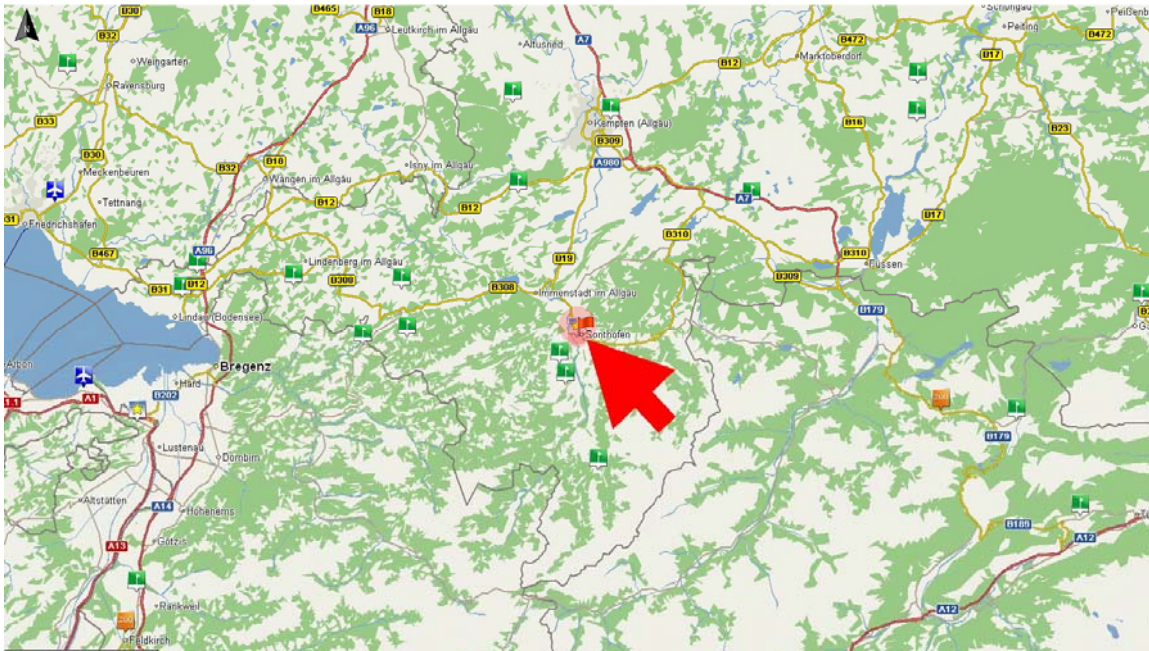

# Anfahrt zum Point Vital in Sonthofen

**Bahnhofstr. 26**

**D-87527 Sonthofen**

**+49 – (0)8321 – 676 2 191**