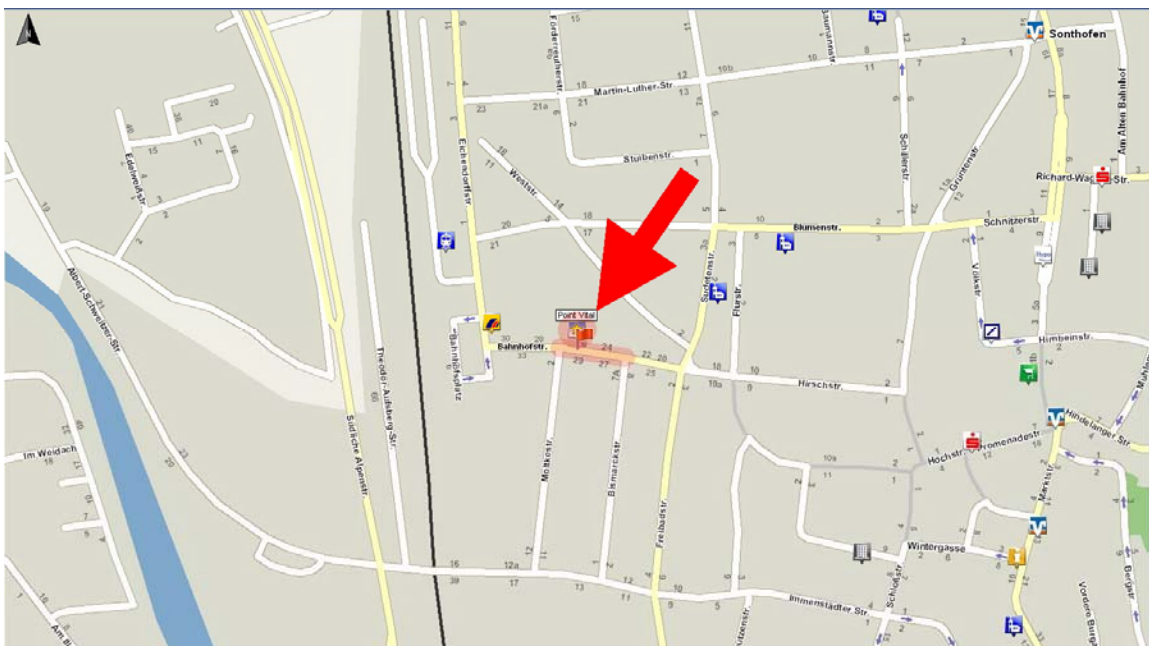

# Anfahrt zum Point Vital in Sonthofen

**Bahnhofstr. 26**

**D-87527 Sonthofen**

**+49 – (0)8321 – 676 2 191**