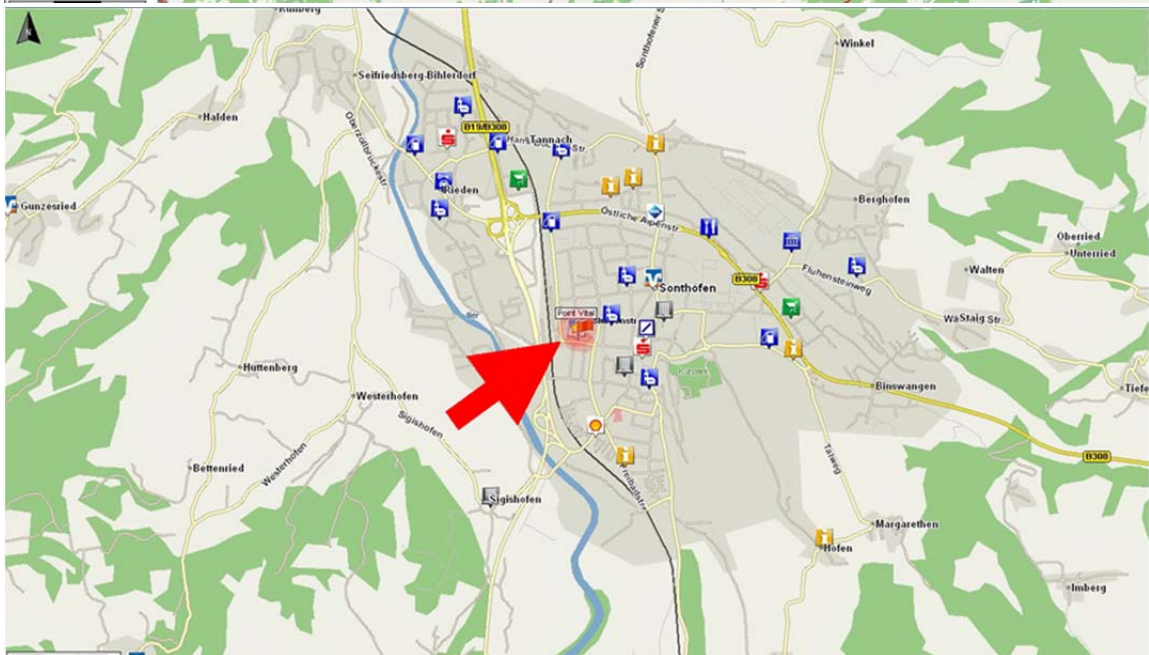

# Anfahrt zum Point Vital in Sonthofen

**Bahnhofstr. 26**

**D-87527 Sonthofen**

**+49 – (0)8321 – 676 2 191**